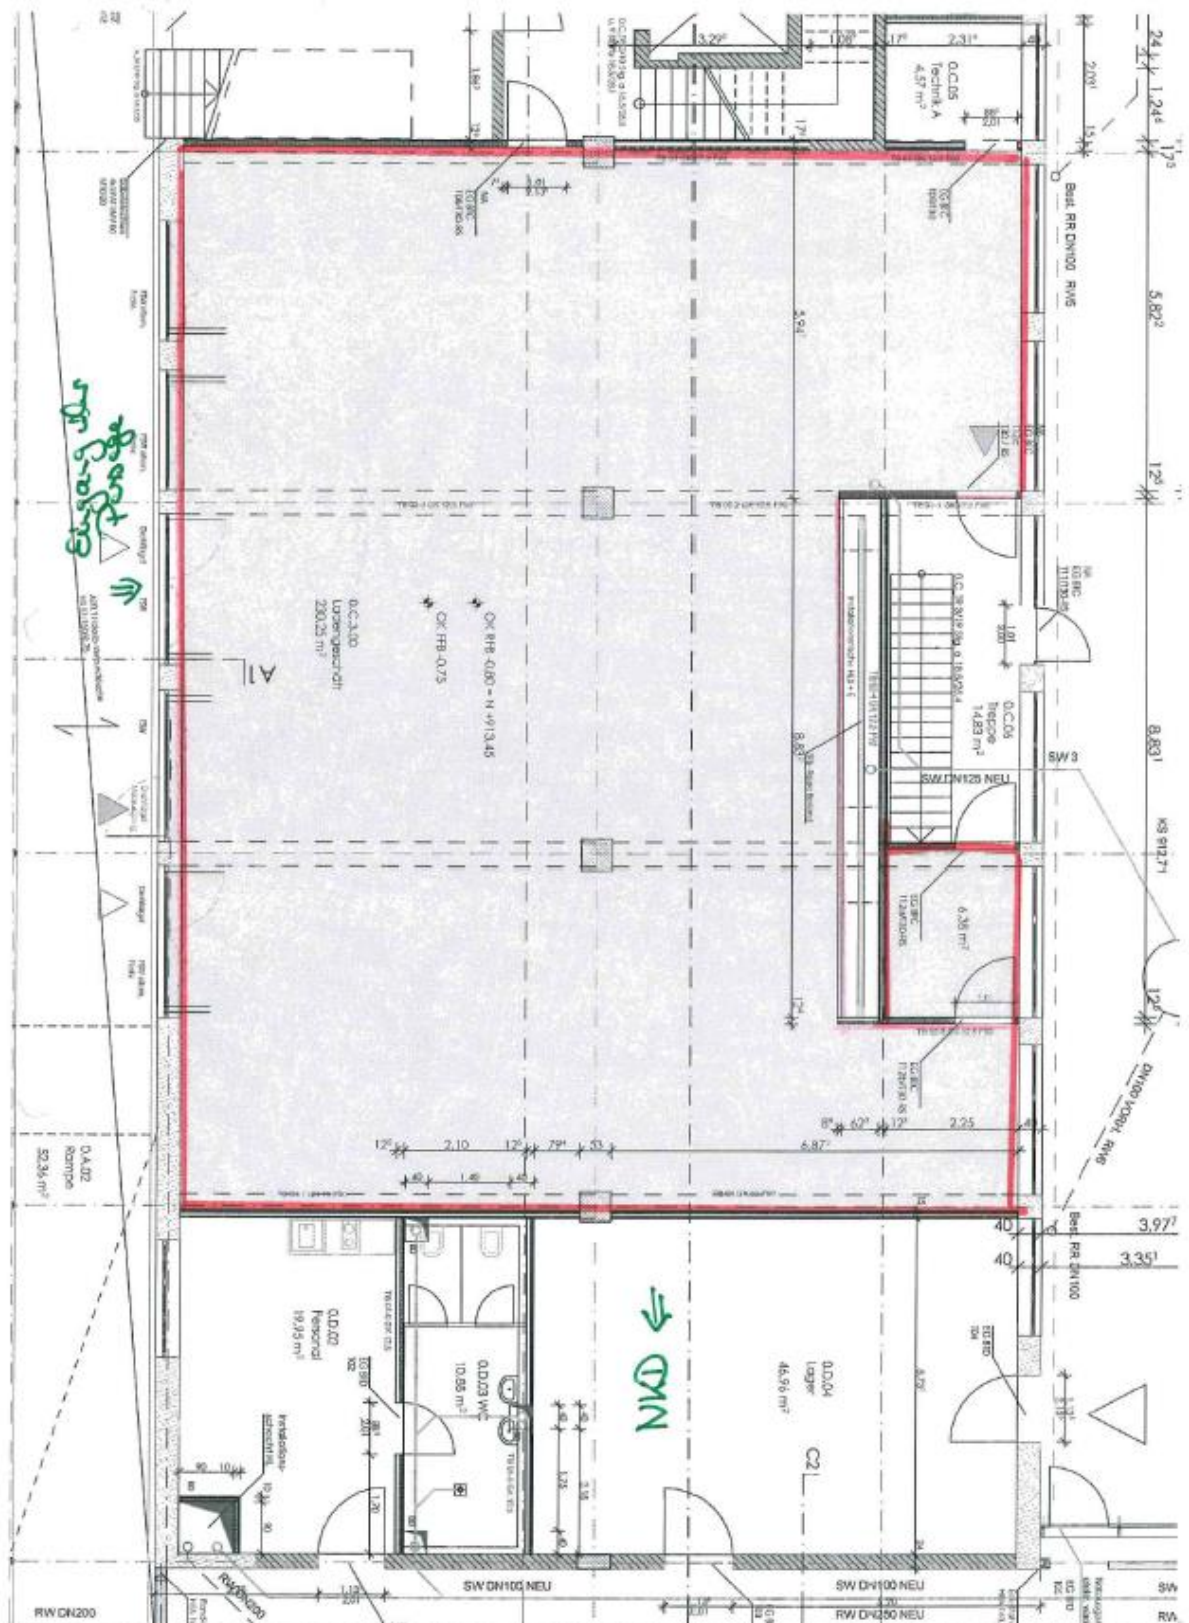

Grundriss)

Limba
Anwar
Haupt
72468
Baule
Purnu
BITC
BITC
BITC